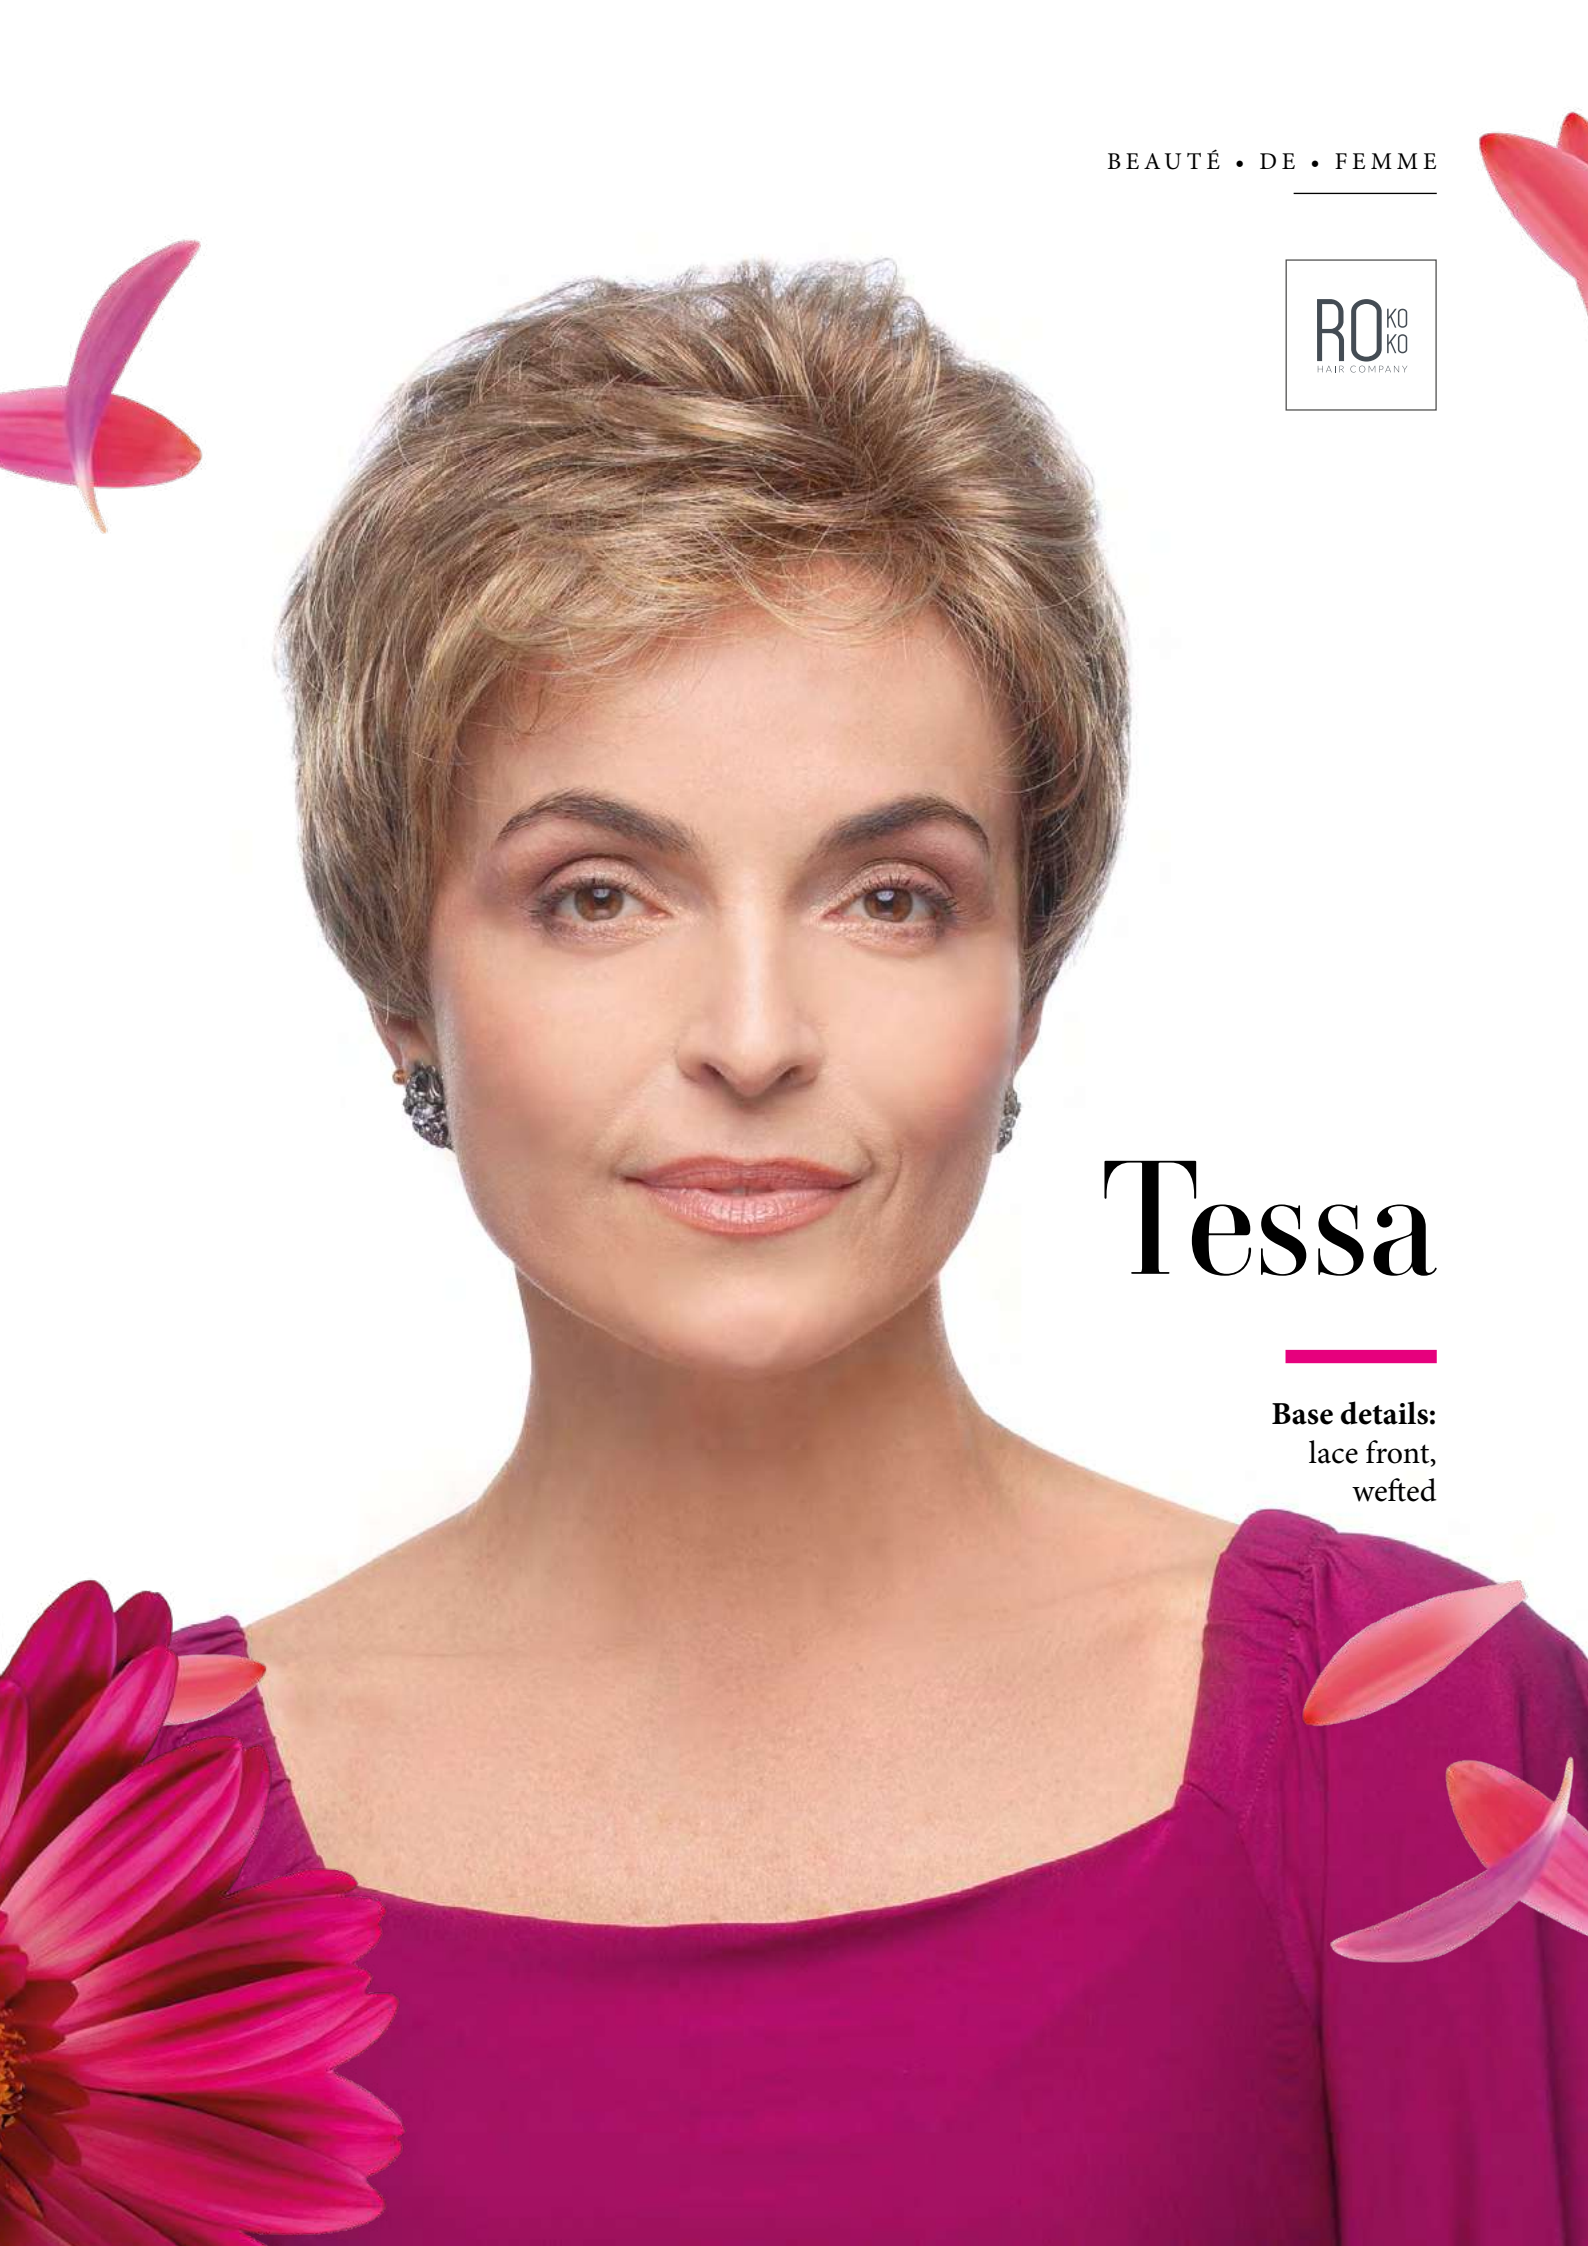

Susan

BEAUTÉ • DE • FEMME

Tessa

Base details:
lace front,
wefted

BEAUTÉ • DE • FEMME

Tessa colours:

 26/27/19/8R

 14/88/8R